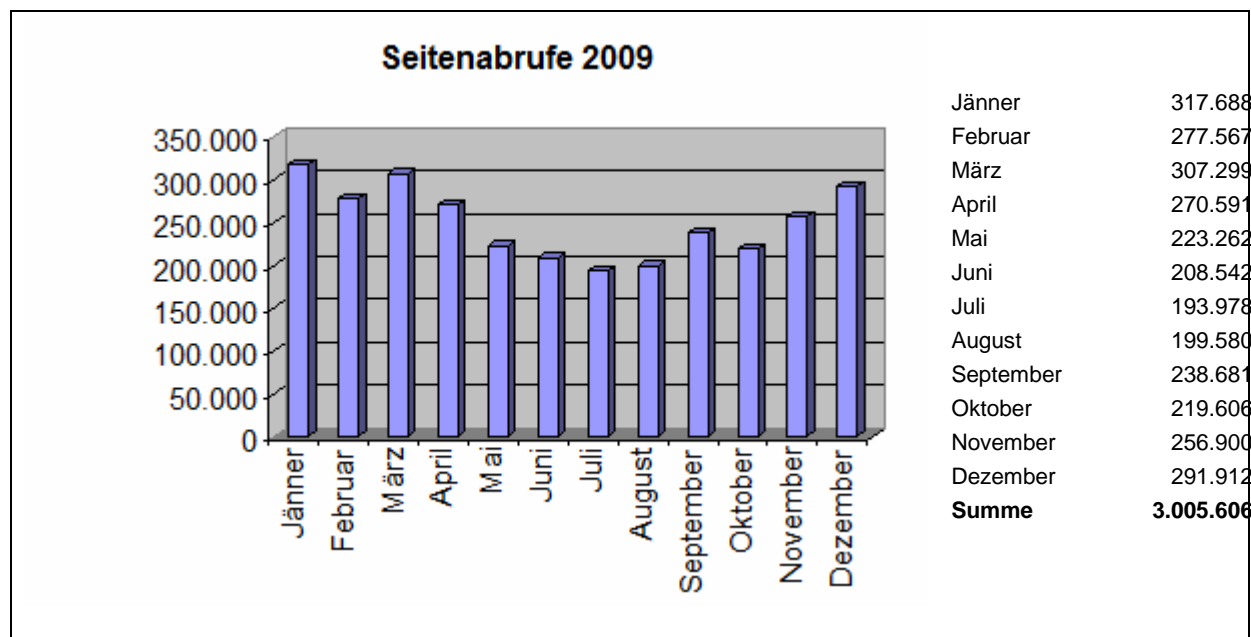

www.seilbahn.net
deutsch

Mediendaten

www.ropeways.net
englisch

Täglich:

- Mehr als **3.000** Besucher
- Mehr als **8.500** Seitenabrufe

Monatlich:

- Mehr als **94.000** Besucher
- Mehr als **260.000** Seitenabrufe

Jährlich:

- ca. **1 Mio.** Besucher
- ca. **3 Mio.** Seitenabrufe

Newsletter - Abonnenten:

- Mehr als **5.000**

Online Inhalt derzeit abrufbar:

- Mehr als **20.000** Beiträge
- Mehr als **25.000** Bilder

Statistik

Herkunft

Seilbahn.net

Platz	Besucher-Domains	%
1	com	43.85%
2	net	17.95%
3	Austria	13.00%
4	Deutschland	9.36%
5	Switzerland (Confederation of)	7.12%
6	Italy	3.22%
7	Netherlands (Kingdom of the)	1.92%
8	Belgium	0.51%
9	Czech Republic	0.46%
10	Poland (Republic of)	0.39%