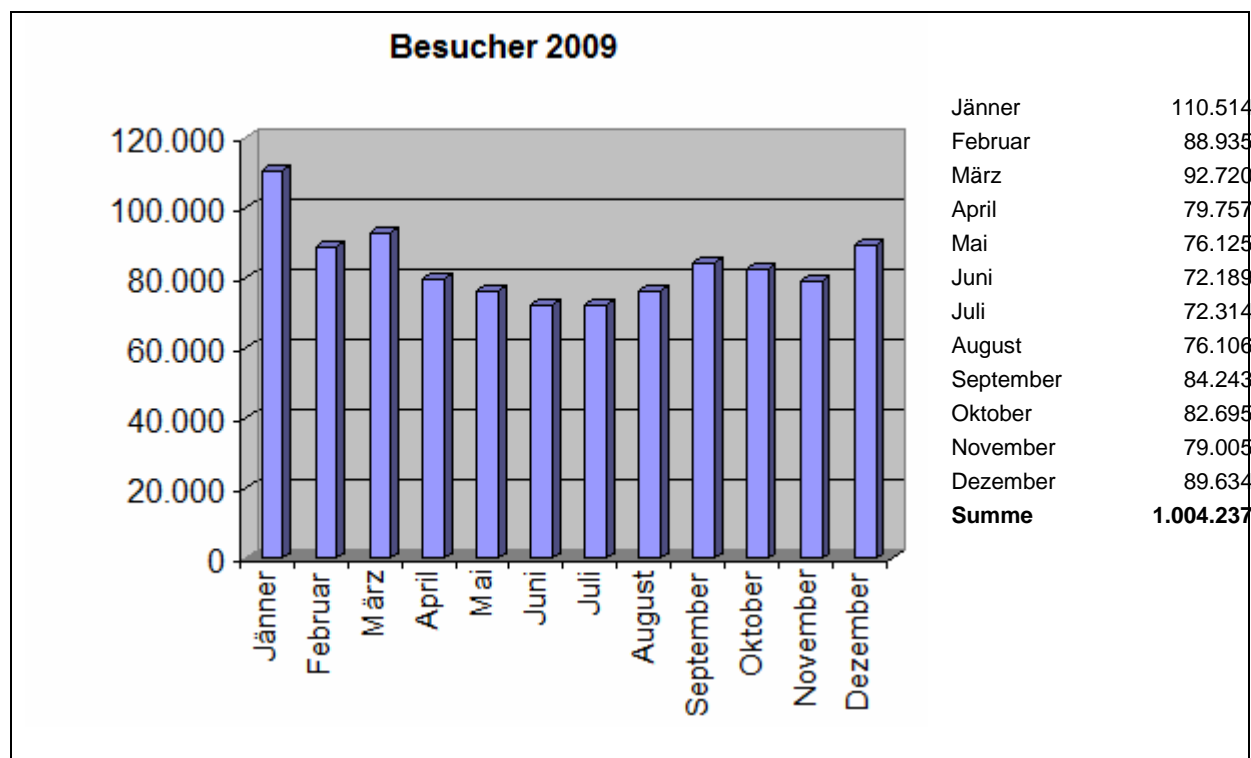

www.seilbahn.net
deutsch

Mediendaten

www.ropeways.net
englisch

Täglich:

- Mehr als **3.000** Besucher
- Mehr als **8.500** Seitenabrufe

Monatlich:

- Mehr als **94.000** Besucher
- Mehr als **260.000** Seitenabrufe

Jährlich:

- ca. **1 Mio.** Besucher
- ca. **3 Mio.** Seitenabrufe

Newsletter - Abonnenten:

- Mehr als **5.000**

Online Inhalt derzeit abrufbar:

- Mehr als **20.000** Beiträge
- Mehr als **25.000** Bilder

Statistik

Herkunft

Seilbahn.net

Platz	Besucher-Domains	%
1	com	43.85%
2	net	17.95%
3	Austria	13.00%
4	Deutschland	9.36%
5	Switzerland (Confederation of)	7.12%
6	Italy	3.22%
7	Netherlands (Kingdom of the)	1.92%
8	Belgium	0.51%
9	Czech Republic	0.46%
10	Poland (Republic of)	0.39%